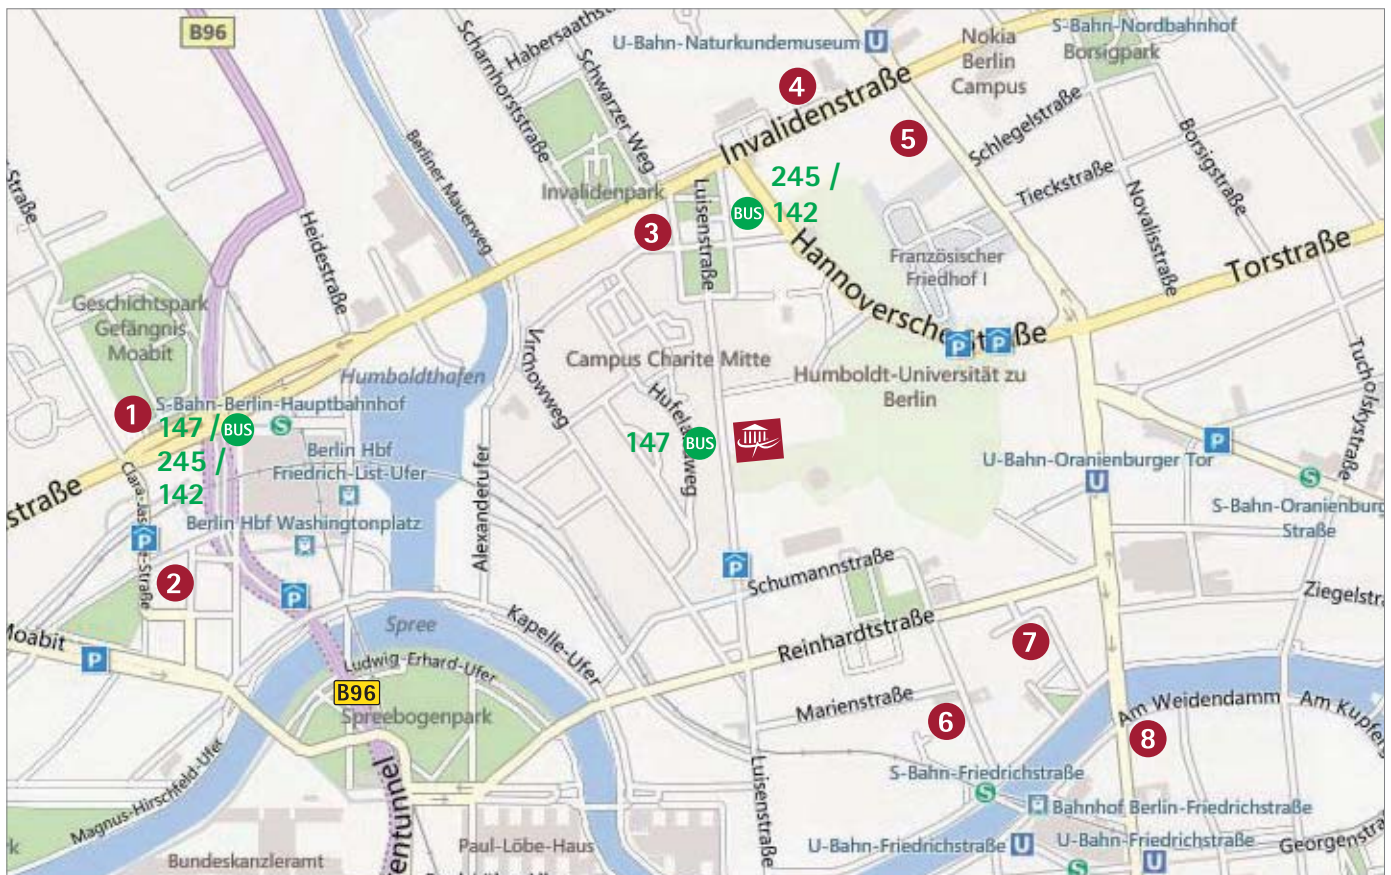

SO FINDEN SIE UNS

ANREISE MIT DEM FLUGZEUG

Vom Flughafen BER, Terminal 1-2, benötigen Sie mit dem Airport Express FEX oder der Regionalbahn RE7 / RB14 ca. 30 Minuten bis zum Hauptbahnhof. Vom Terminal 5 nehmen Sie bitte die S-Bahn S9.

Vom Hauptbahnhof (Ausgang Europaplatz) weiter mit dem Bus 147 in Richtung Fischerinsel bis zur Haltestelle Charité - Campus Mitte. Alternativ mit dem Bus 245 in Richtung Mitte oder mit dem Bus 142 in Richtung S Ostbahnhof bis zur Haltestelle Robert-Koch-Platz.

Die Busse verkehren im 5-10 Minutentakt.

ANREISE MIT DER BAHN

Ab Hauptbahnhof (Ausgang Europaplatz) mit dem Bus 147 in Richtung Fischerinsel bis zur Haltestelle Charité Campus Mitte. Alternativ mit dem Bus 245 in Richtung Mitte oder mit dem Bus 142 in Richtung S Ostbahnhof bis zur Haltestelle Robert-Koch-Platz.

Die Busse verkehren im 5-10 Minutentakt. Alternativ erreichen Sie unser Haus in ca. 15 Minuten zu Fuß.

ANREISE MIT DEM AUTO

Bitte beachten Sie, dass das Langenbeck-Virchow-Haus über keine eigenen Parkplätze verfügt.

In unmittelbarer Nähe befinden sich gebührenpflichtige Parkplätze sowie öffentliche Parkhäuser in der Luisenstraße und in der Reinhardtstraße.

HOTELÜBERSICHT

1 Motel One Berlin-Hauptbahnhof Invalidenstraße 54, 10557 Berlin Tel. +49 (0)30 36 41 00 50 berlin-hauptbahnhof@motel-one.de www.motel-one.com	3 Adina Apartment Hotel Berlin Hauptbahnhof Platz vor dem Neuen Tor 6, 10115 Berlin Tel. +49 (0)30 20 00 32 0 abh@adina.eu www.adina.eu	5 H+ Hotel Berlin Mitte Chausseestraße 118, 10115 Berlin Tel. +49 (0)30 27 87 550 berlin.mitte@h-hotels.com www.h-hotels.com	7 Leonardo Hotel Berlin Mitte Bertolt-Brecht-Platz 4, 10117 Berlin Tel. +49 (0)30 688 322 422 reservations.berlin@leonardo-hotels.com www.leonardo-hotels.de
2 IntercityHotel Berlin Hauptbahnhof Katharina-Paulus-Straße 5, 10557 Berlin Tel. +49 (0)30 288755-0 berlin-hauptbahnhof@intercityhotel.com www.intercityhotel.com	4 Mercure Hotel Berlin City Invalidenstraße 38, 10115 Berlin Tel. +49 (0)30 30 82 60 h5341@accor.com www.mercure.com	6 Hotel Albrechtshof Albrechtstraße 8, 10117 Berlin Tel. +49 (0)30 30 88 60 albrechtshof@albrechtshof-hotels.de www.hotel-albrechtshof.de	8 Meliá Berlin Friedrichstraße 103, 10117 Berlin Tel. +49 (0)30 20 60 79 00 melia.berlin@melia.com www.meliaberlin.de